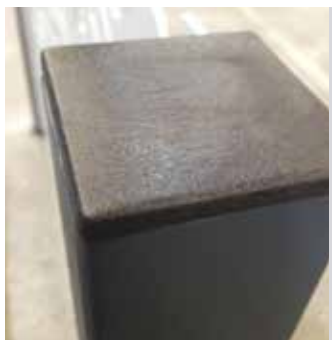

Cubic

Bambou

Graphic

Arabesque

Technique Claustra

Les poteaux aluminium 60 x 60 mm

**Embout
 finition PVC**
noir 60 x 60 mm

**Panneau fixé
sur poteau
avec écrou**

**Poteau
à sceller
ou sur platine**

Les dimensions des panneaux standards

LARGEUR HAUTEUR	LARGEUR	
	110 cm	140 cm
60 cm	✓	✓
85 cm	✓	✓
105 cm	✓	✓
145 cm	✓	✓
175 cm	✓	✓

RD PRODUCTIONS

Zone industrielle - 33430 BAZAS