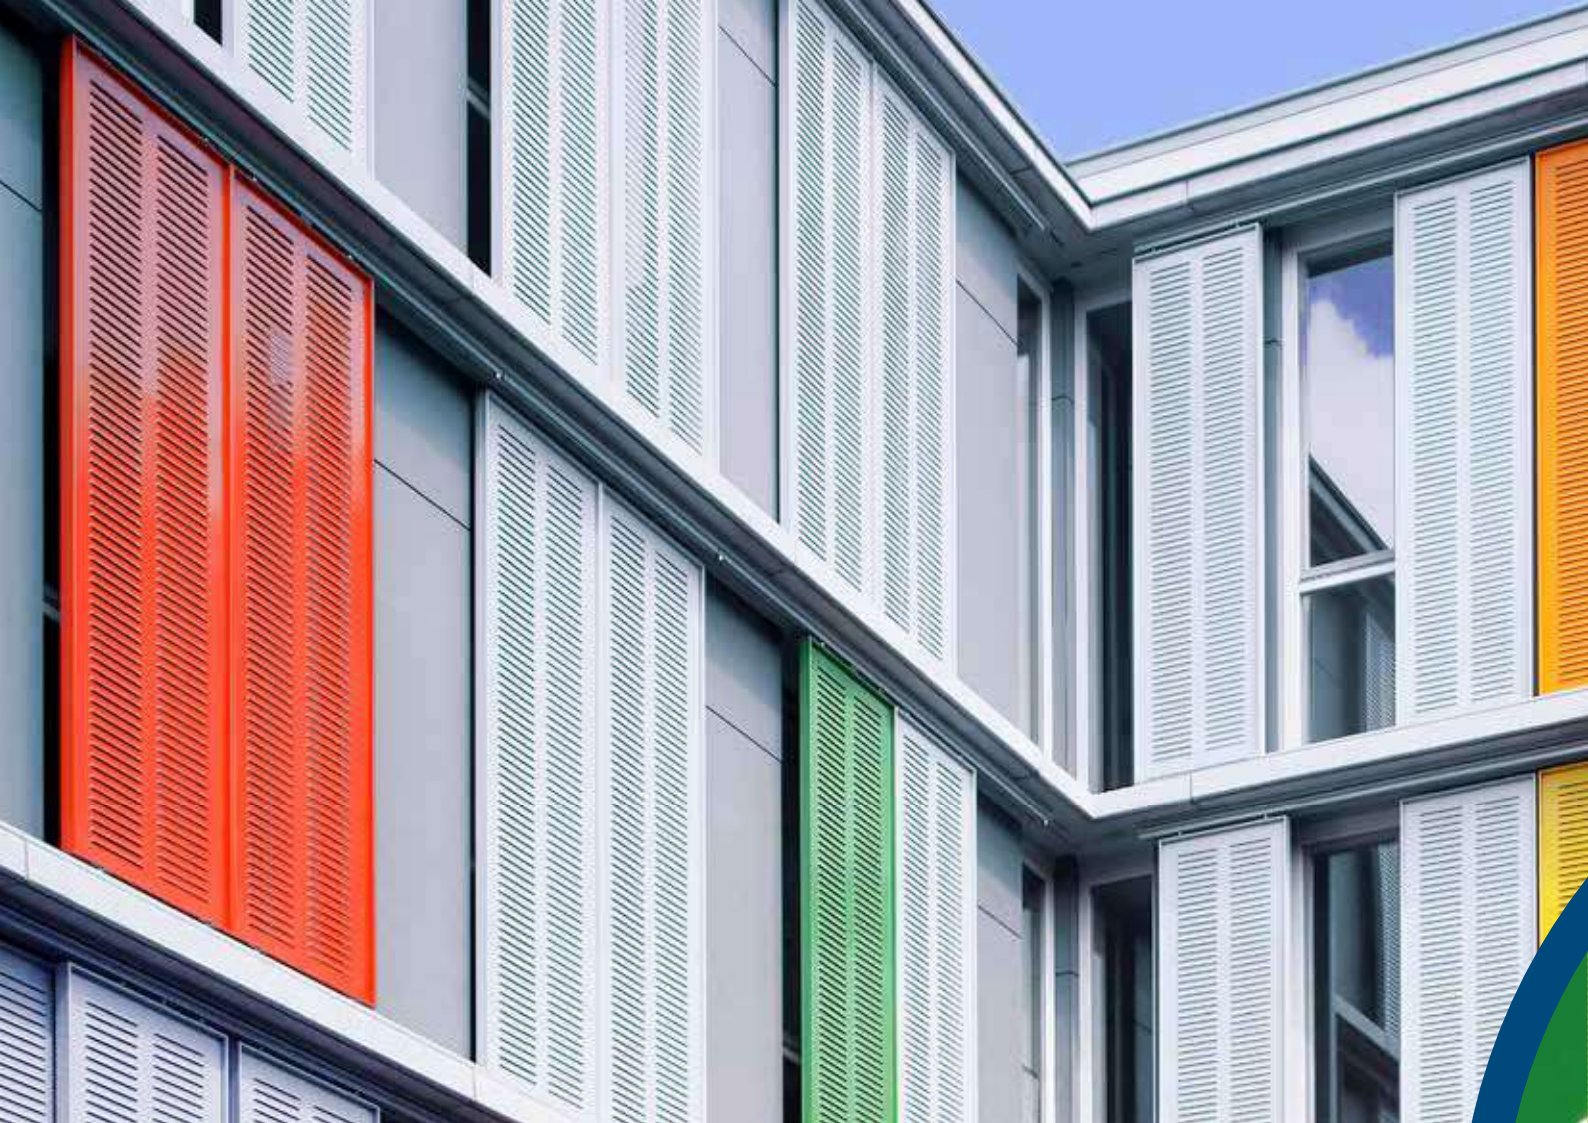

Se distinguant par leurs formes et leurs couleurs, les bâtiments acquièrent un caractère exclusif. Que vous recherchiez la tradition ou la modernité, les volets battants s'adaptent à toutes les situations.

Volets coulissants – l’alliance du design et de l’innovation

Les nouvelles constructions nécessitant en général de couvrir de grandes surfaces vitrées, les volets coulissants déterminent aujourd’hui une grande partie de l’esthétique de la façade et deviennent un élément d’architecture prépondérant.

- Motorisation
- Commande
- Protection anti-effraction
- Moustiquaire

Motorisation 230 V

Motorisation SOLAR

Barre de sécurité

Télécommande

Couleurs – de multiples possibilités

Les couleurs jouent un rôle très particulier dans l'univers des volets. Elles éveillent des émotions et permettent des associations pour conférer, avec les formes, un caractère unique au bâtiment.

Grâce aux nuanciers standardisés, il est possible de proposer des volets qui s'harmonisent parfaitement avec les couleurs des autres éléments de la façade, ou d'opter pour un autre aménagement.

Notre gamme comprend plus de 4000 coloris